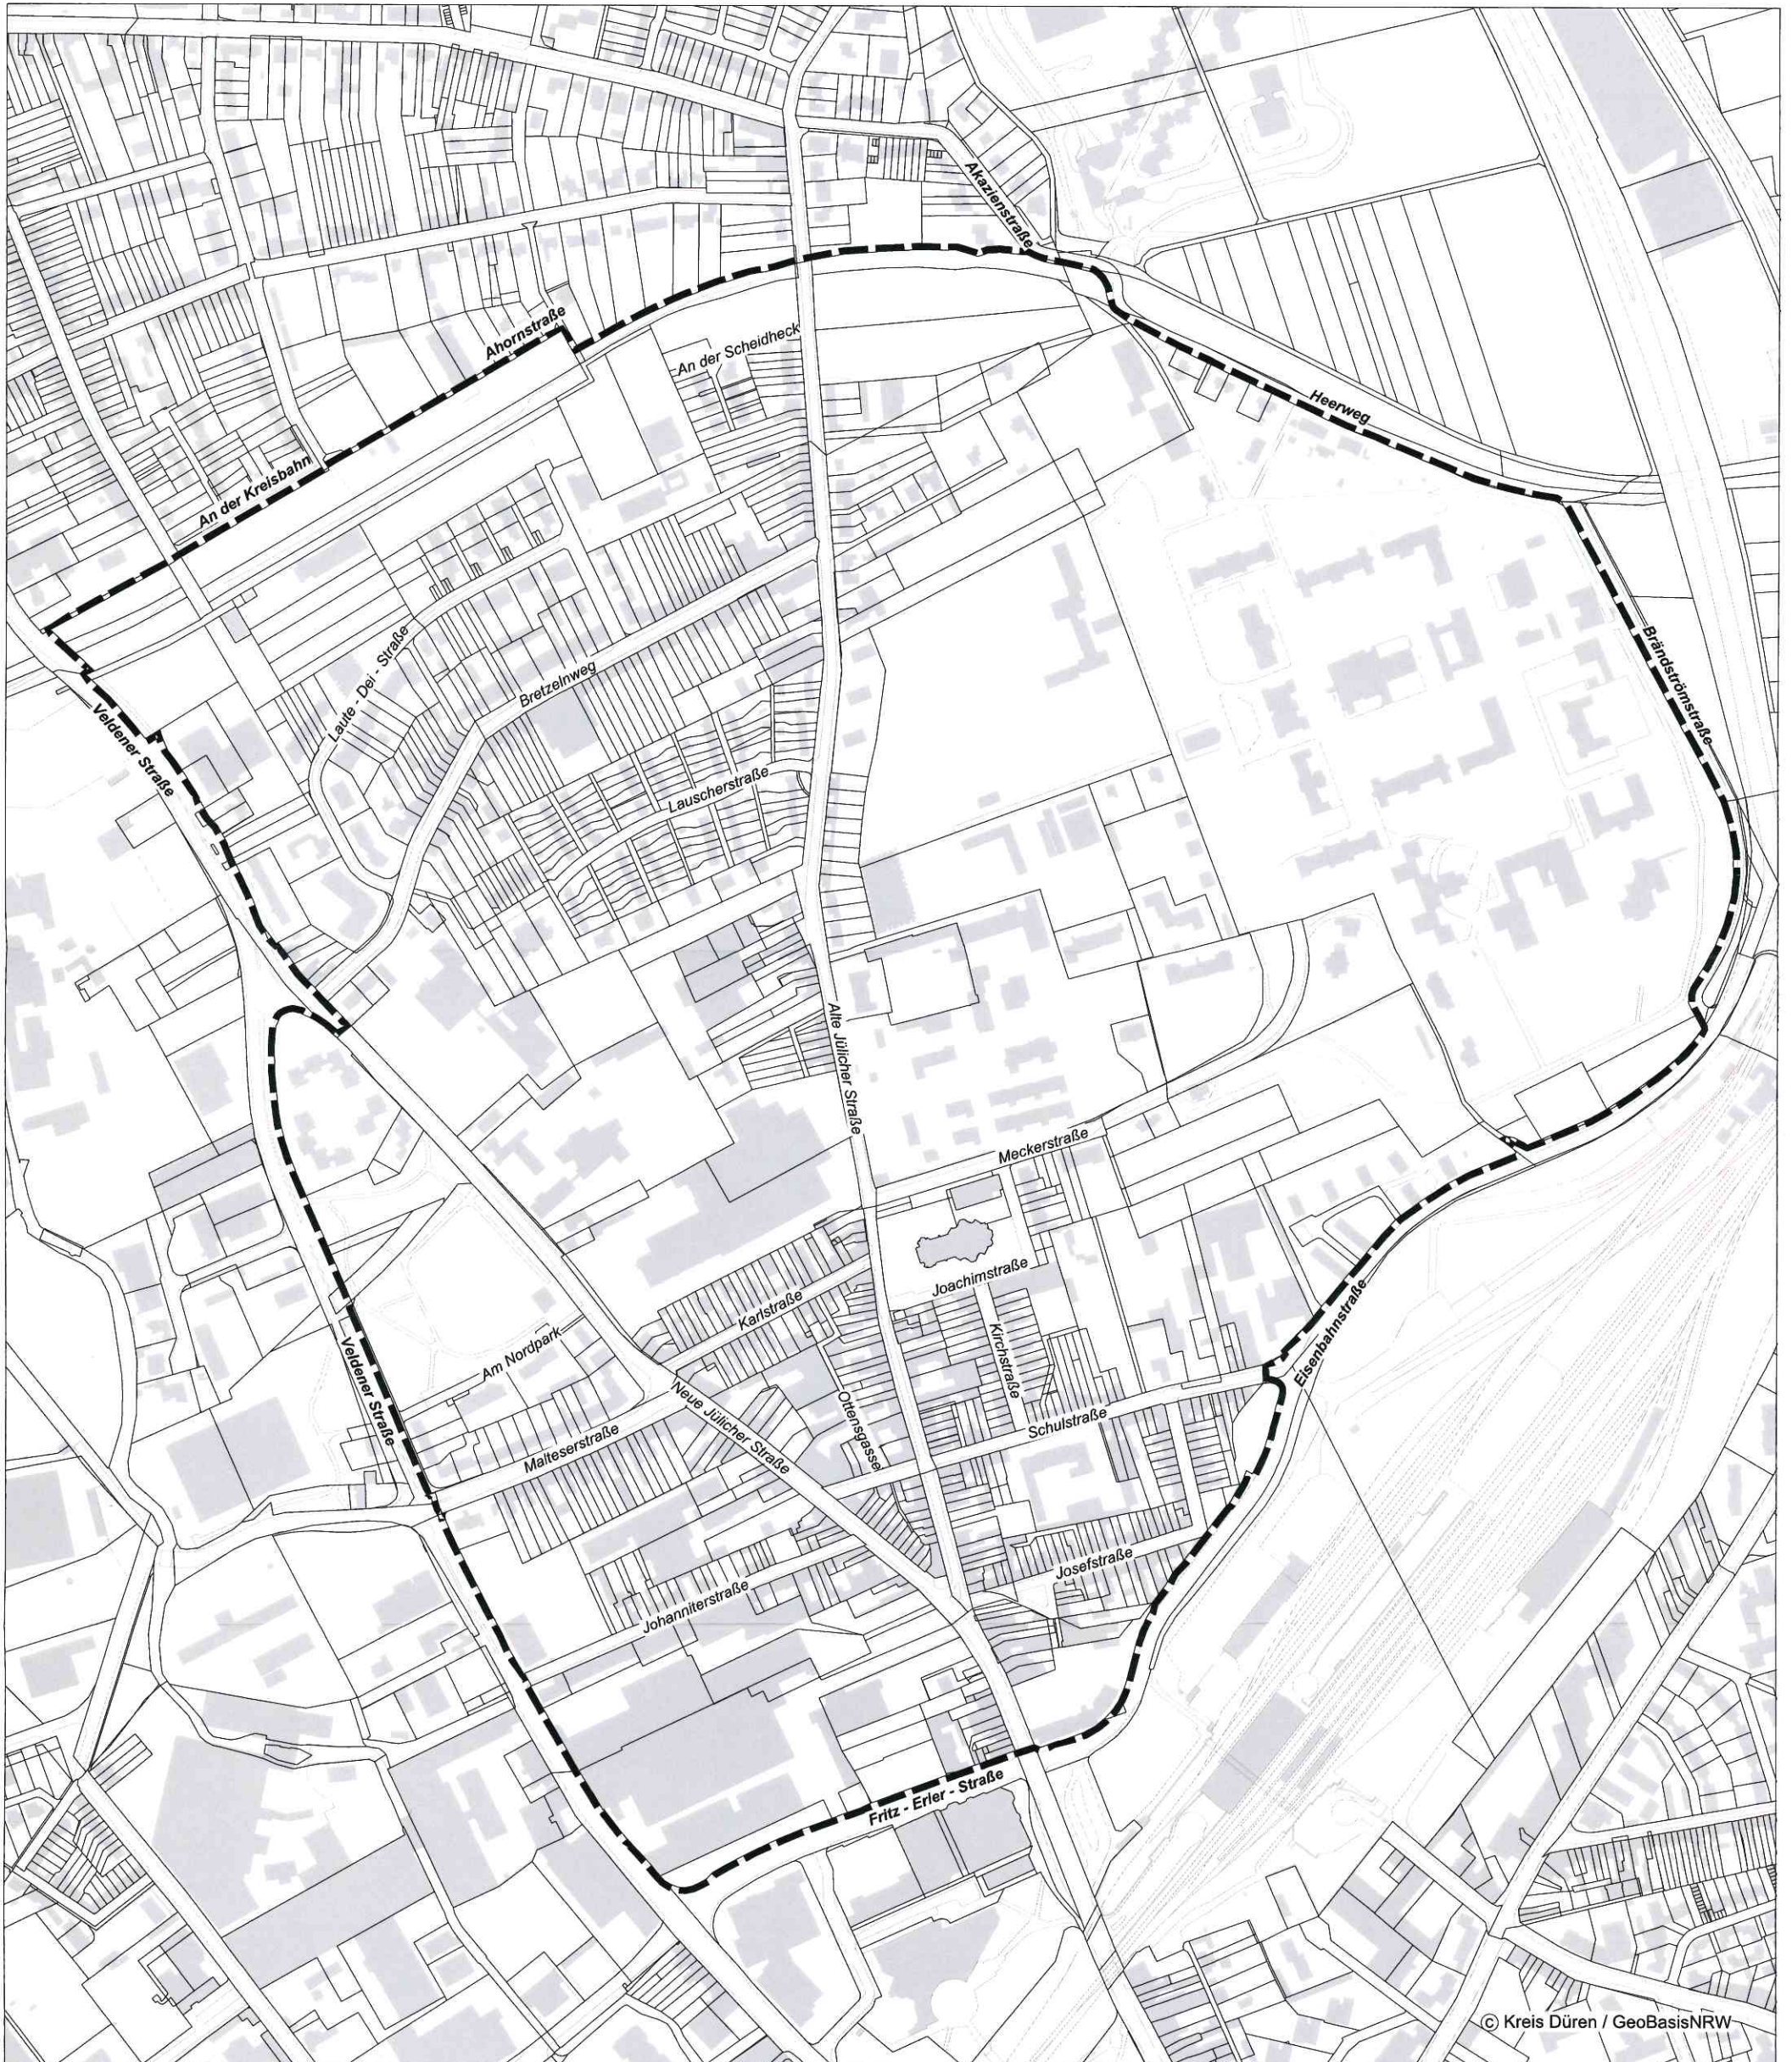

Vorkaufsrechtssatzung gem. § 25 Abs. 1 Nr. 2 BauGB für den Bereich "Nord-Düren"

Aufgrund des § 25 Abs. 1 Nr. 2 Baugesetzbuch (BauGB) in der Fassung der Bekanntmachung vom 23. September 2004 (BGBl. I S. 2414), das zuletzt durch Artikel 2 Absatz 3 des Gesetzes vom 20. Juli 2017 (BGBl. I S. 2808) geändert worden ist in Verbindung mit §§ 7 und 41 der Gemeindeordnung Nordrhein-Westfalen in der Fassung der Bekanntmachung vom 14. Juli 1994 (GV NRW S. 666), zuletzt geändert durch Artikel 1 des Gesetzes vom 15. November 2016 (GV. NRW. S. 966), hat der Rat der Stadt Düren in seiner Sitzung am 13.12.2017 folgenden Geltungsbereich der Vorkaufsrechtssatzung gem. § 25 Abs. 1 Nr. 2 BauGB für den Bereich "Nord-Düren" beschlossen:

© Kreis Düren / GeoBasisNRW

Geltungsbereich

M 1:5.000