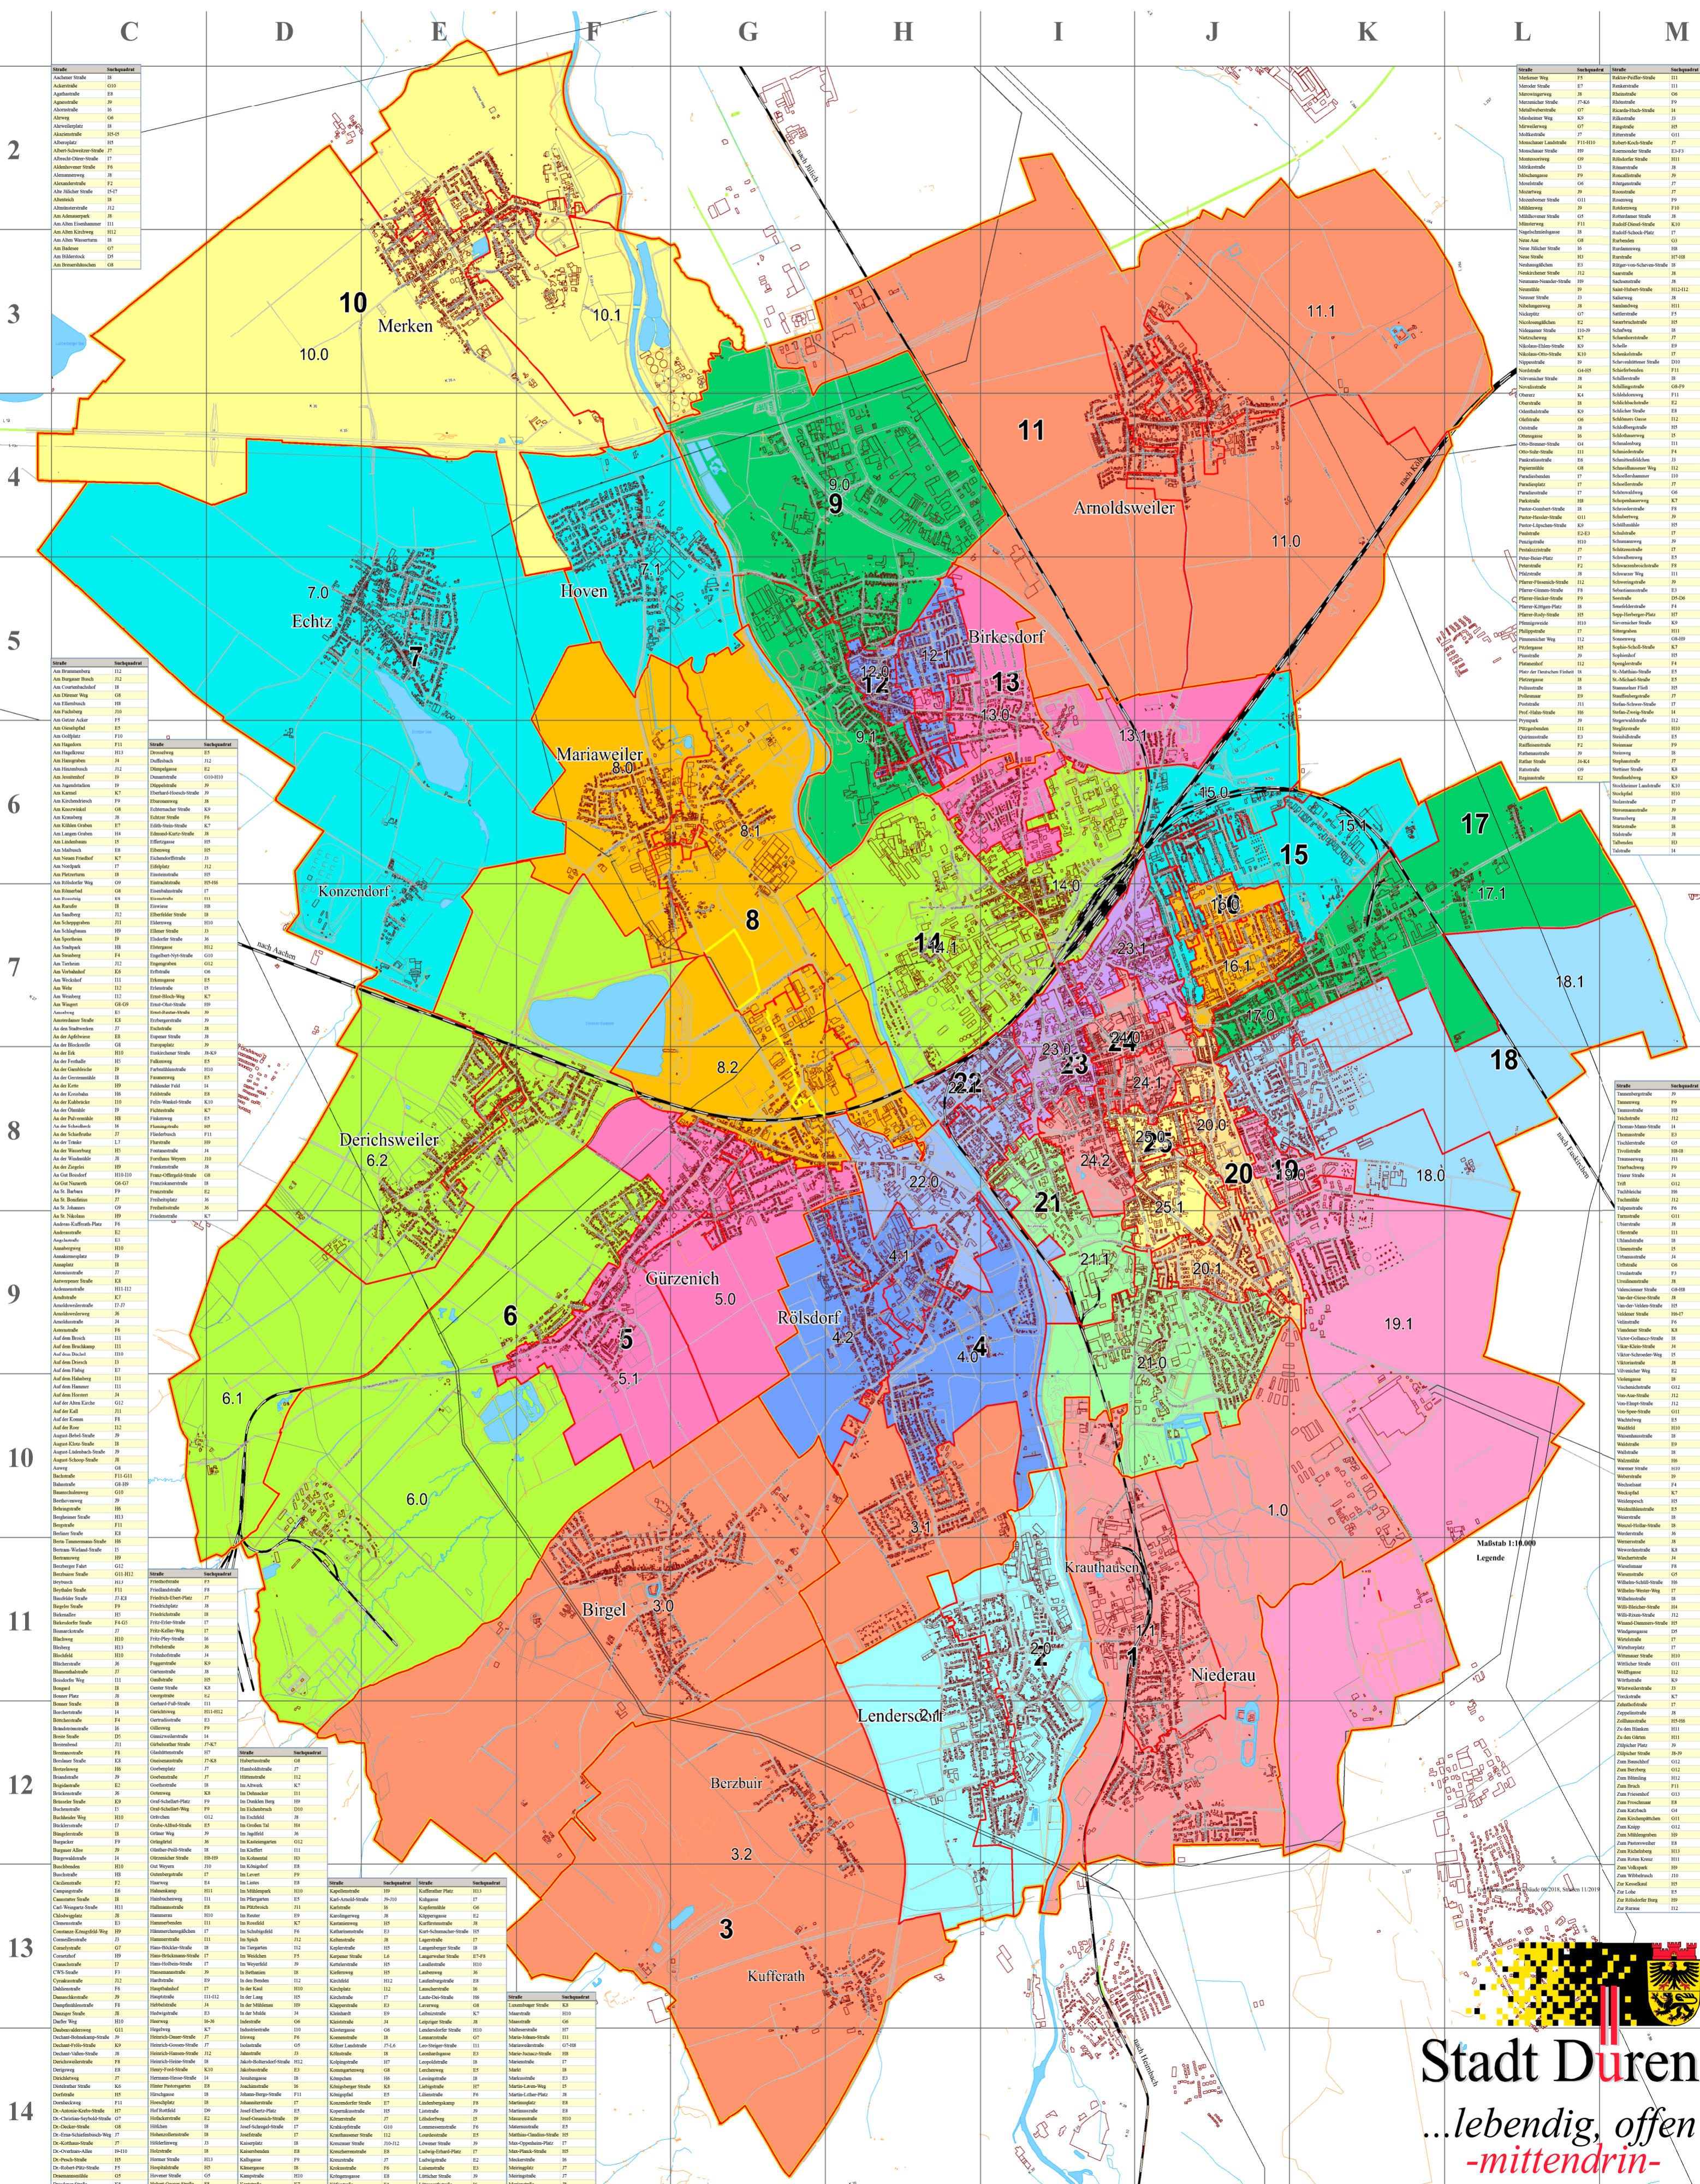

Wahl- und Stimmbezirke

für die Kommunalwahl am 13.09.2020

Strasse	Schlüsselnummer
An Altonweg	112
An Brunnenweg	111
An Eichenweg	108
An Fichtenweg	118
An Hauptweg	110
An Lindenweg	114
An Mühlenweg	113
An Neuenweg	115
An Oldenweg	116
An Ostweg	117
An Rindweg	119
An Saalweg	120
An Saalweg	121
An Saalweg	122
An Saalweg	123
An Saalweg	124
An Saalweg	125
An Saalweg	126
An Saalweg	127
An Saalweg	128
An Saalweg	129
An Saalweg	130
An Saalweg	131
An Saalweg	132
An Saalweg	133
An Saalweg	134
An Saalweg	135
An Saalweg	136
An Saalweg	137
An Saalweg	138
An Saalweg	139
An Saalweg	140
An Saalweg	141
An Saalweg	142
An Saalweg	143
An Saalweg	144
An Saalweg	145
An Saalweg	146
An Saalweg	147
An Saalweg	148
An Saalweg	149
An Saalweg	150
An Saalweg	151
An Saalweg	152
An Saalweg	153
An Saalweg	154
An Saalweg	155
An Saalweg	156
An Saalweg	157
An Saalweg	158
An Saalweg	159
An Saalweg	160
An Saalweg	161
An Saalweg	162
An Saalweg	163
An Saalweg	164
An Saalweg	165
An Saalweg	166
An Saalweg	167
An Saalweg	168
An Saalweg	169
An Saalweg	170
An Saalweg	171
An Saalweg	172
An Saalweg	173
An Saalweg	174
An Saalweg	175
An Saalweg	176
An Saalweg	177
An Saalweg	178
An Saalweg	179
An Saalweg	180
An Saalweg	181
An Saalweg	182
An Saalweg	183
An Saalweg	184
An Saalweg	185
An Saalweg	186
An Saalweg	187
An Saalweg	188
An Saalweg	189
An Saalweg	190
An Saalweg	191
An Saalweg	192
An Saalweg	193
An Saalweg	194
An Saalweg	195
An Saalweg	196
An Saalweg	197
An Saalweg	198
An Saalweg	199
An Saalweg	200
An Saalweg	201
An Saalweg	202
An Saalweg	203
An Saalweg	204
An Saalweg	205
An Saalweg	206
An Saalweg	207
An Saalweg	208
An Saalweg	209
An Saalweg	210
An Saalweg	211
An Saalweg	212
An Saalweg	213
An Saalweg	214
An Saalweg	215
An Saalweg	216
An Saalweg	217
An Saalweg	218
An Saalweg	219
An Saalweg	220
An Saalweg	221
An Saalweg	222
An Saalweg	223
An Saalweg	224
An Saalweg	225
An Saalweg	226
An Saalweg	227
An Saalweg	228
An Saalweg	229
An Saalweg	230
An Saalweg	231
An Saalweg	232
An Saalweg	233
An Saalweg	234
An Saalweg	235
An Saalweg	236
An Saalweg	237
An Saalweg	238
An Saalweg	239
An Saalweg	240
An Saalweg	241
An Saalweg	242
An Saalweg	243
An Saalweg	244
An Saalweg	245
An Saalweg	246
An Saalweg	247
An Saalweg	248
An Saalweg	249
An Saalweg	250
An Saalweg	251
An Saalweg	252
An Saalweg	253
An Saalweg	254
An Saalweg	255
An Saalweg	256
An Saalweg	257
An Saalweg	258
An Saalweg	259
An Saalweg	260
An Saalweg	261
An Saalweg	262
An Saalweg	263
An Saalweg	264
An Saalweg	265
An Saalweg	266
An Saalweg	267
An Saalweg	268
An Saalweg	269
An Saalweg	270
An Saalweg	271
An Saalweg	272
An Saalweg	273
An Saalweg	274
An Saalweg	275
An Saalweg	276
An Saalweg	277
An Saalweg	278
An Saalweg	279
An Saalweg	280
An Saalweg	281
An Saalweg	282
An Saalweg	283
An Saalweg	284
An Saalweg	285
An Saalweg	286
An Saalweg	287
An Saalweg	288
An Saalweg	289
An Saalweg	290
An Saalweg	291
An Saalweg	292
An Saalweg	293
An Saalweg	294
An Saalweg	295
An Saalweg	296
An Saalweg	297
An Saalweg	298
An Saalweg	299
An Saalweg	300